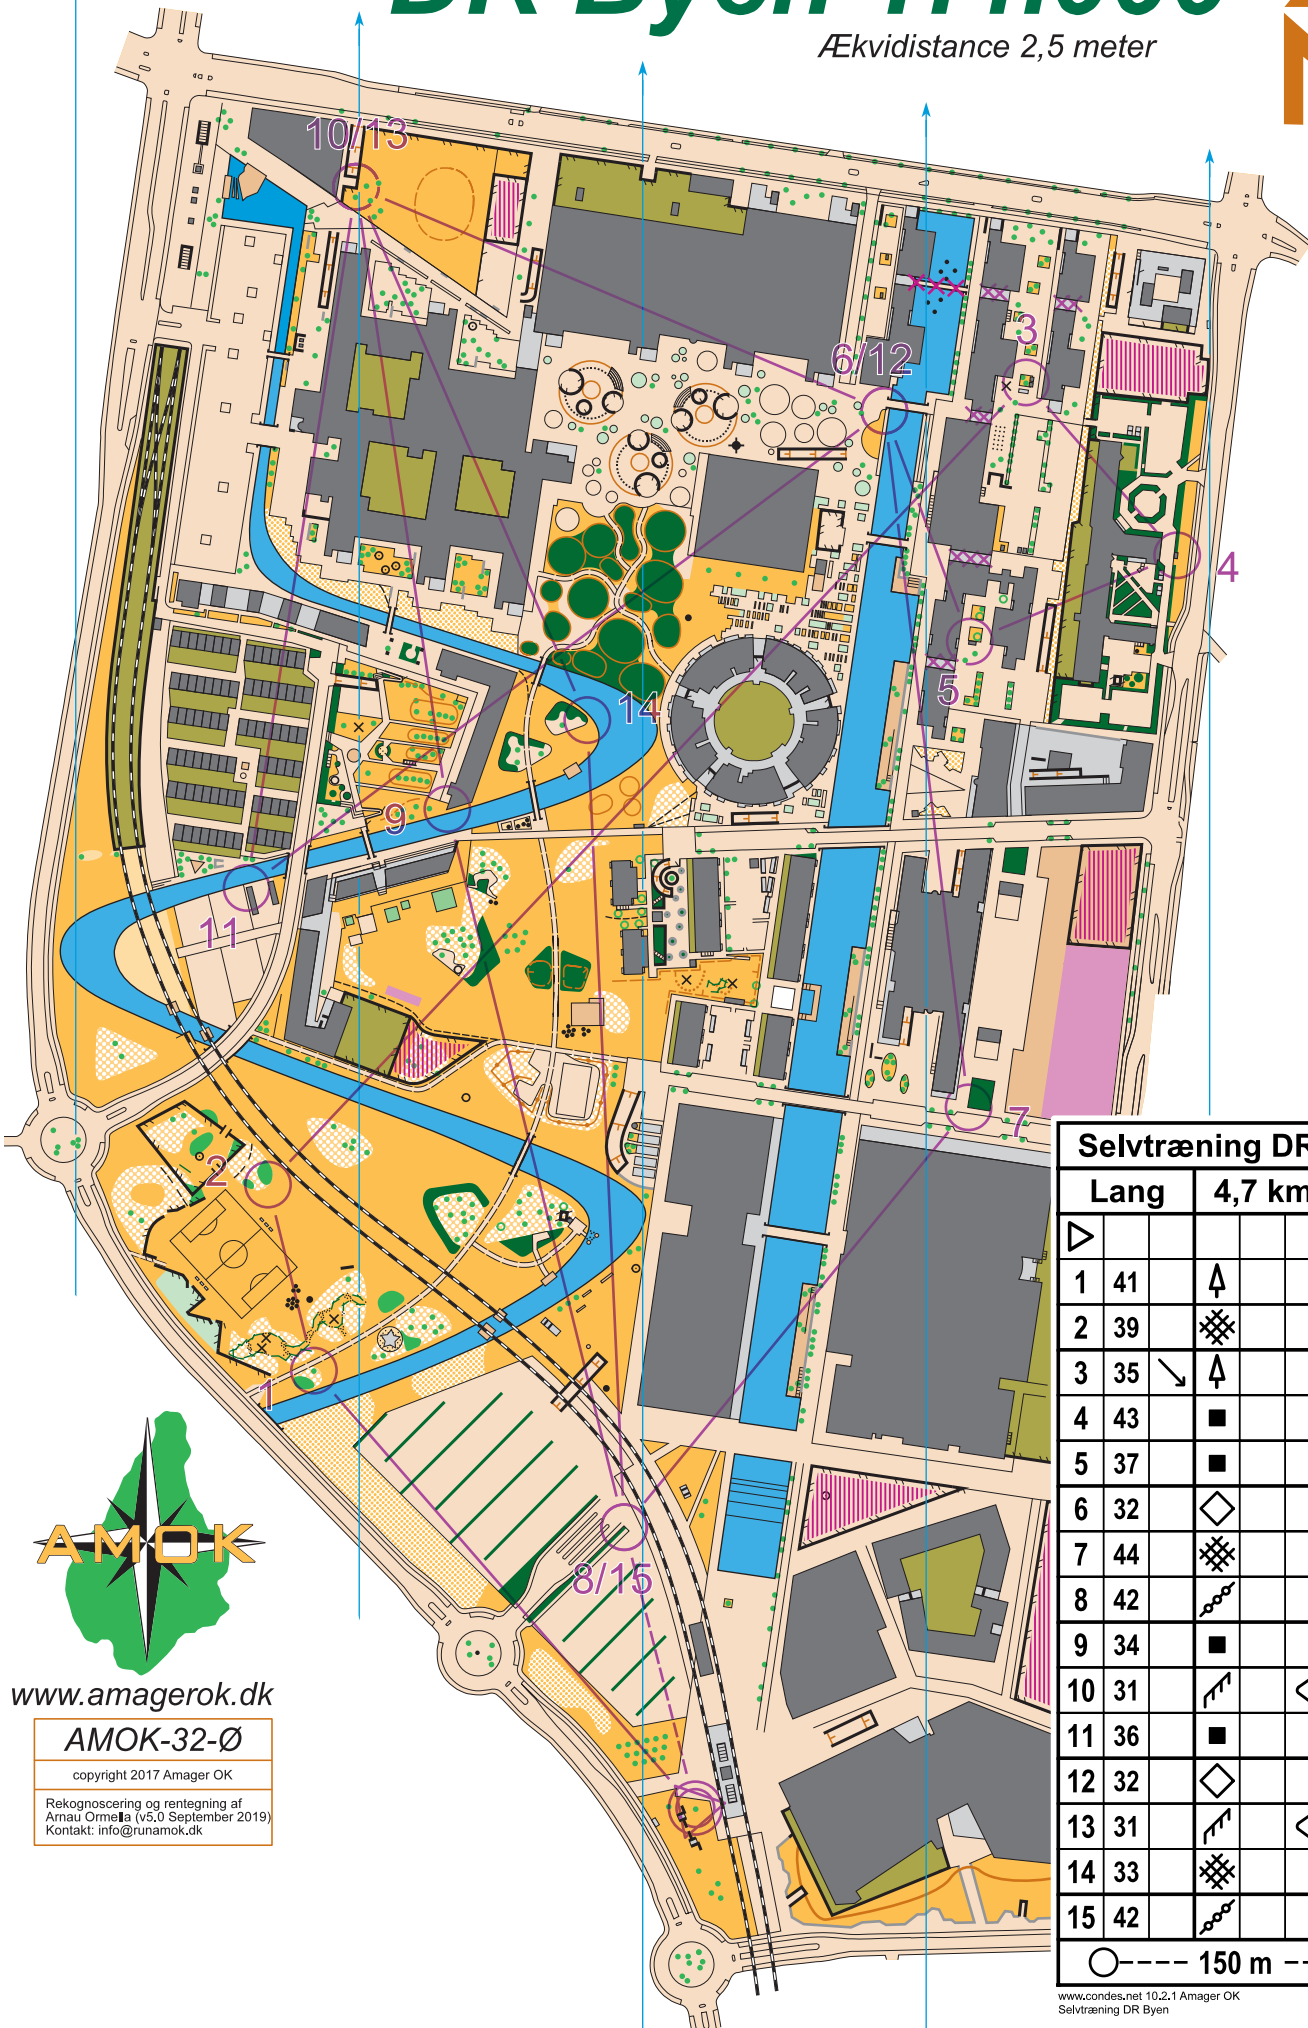

DR Byen 1:4.000

Ækvadistance 2,5 meter

Selvtræning DR Byen

	Lang	4,7 km		
▶				
1	41	↑		
2	39	⊘		○
3	35	↘	↑	
4	43	■		┌┐
5	37	■		┌┐
6	32	◇		○
7	44	⊘		┌┐
8	42	⌘		┌┐
9	34	■		┌┐
10	31	↗	<	┌┐
11	36	■		┌┐
12	32	◇		○
13	31	↗	<	┌┐
14	33	⊘		○
15	42	⌘		┌┐

○--- 150 m --->◎

www.amagerok.dk

AMOK-32-Ø

copyright 2017 Amager OK

Rekognoscering og rettegning af
Arnau Ormella (v5,0 September 2019)
Kontakt: info@runamok.dk