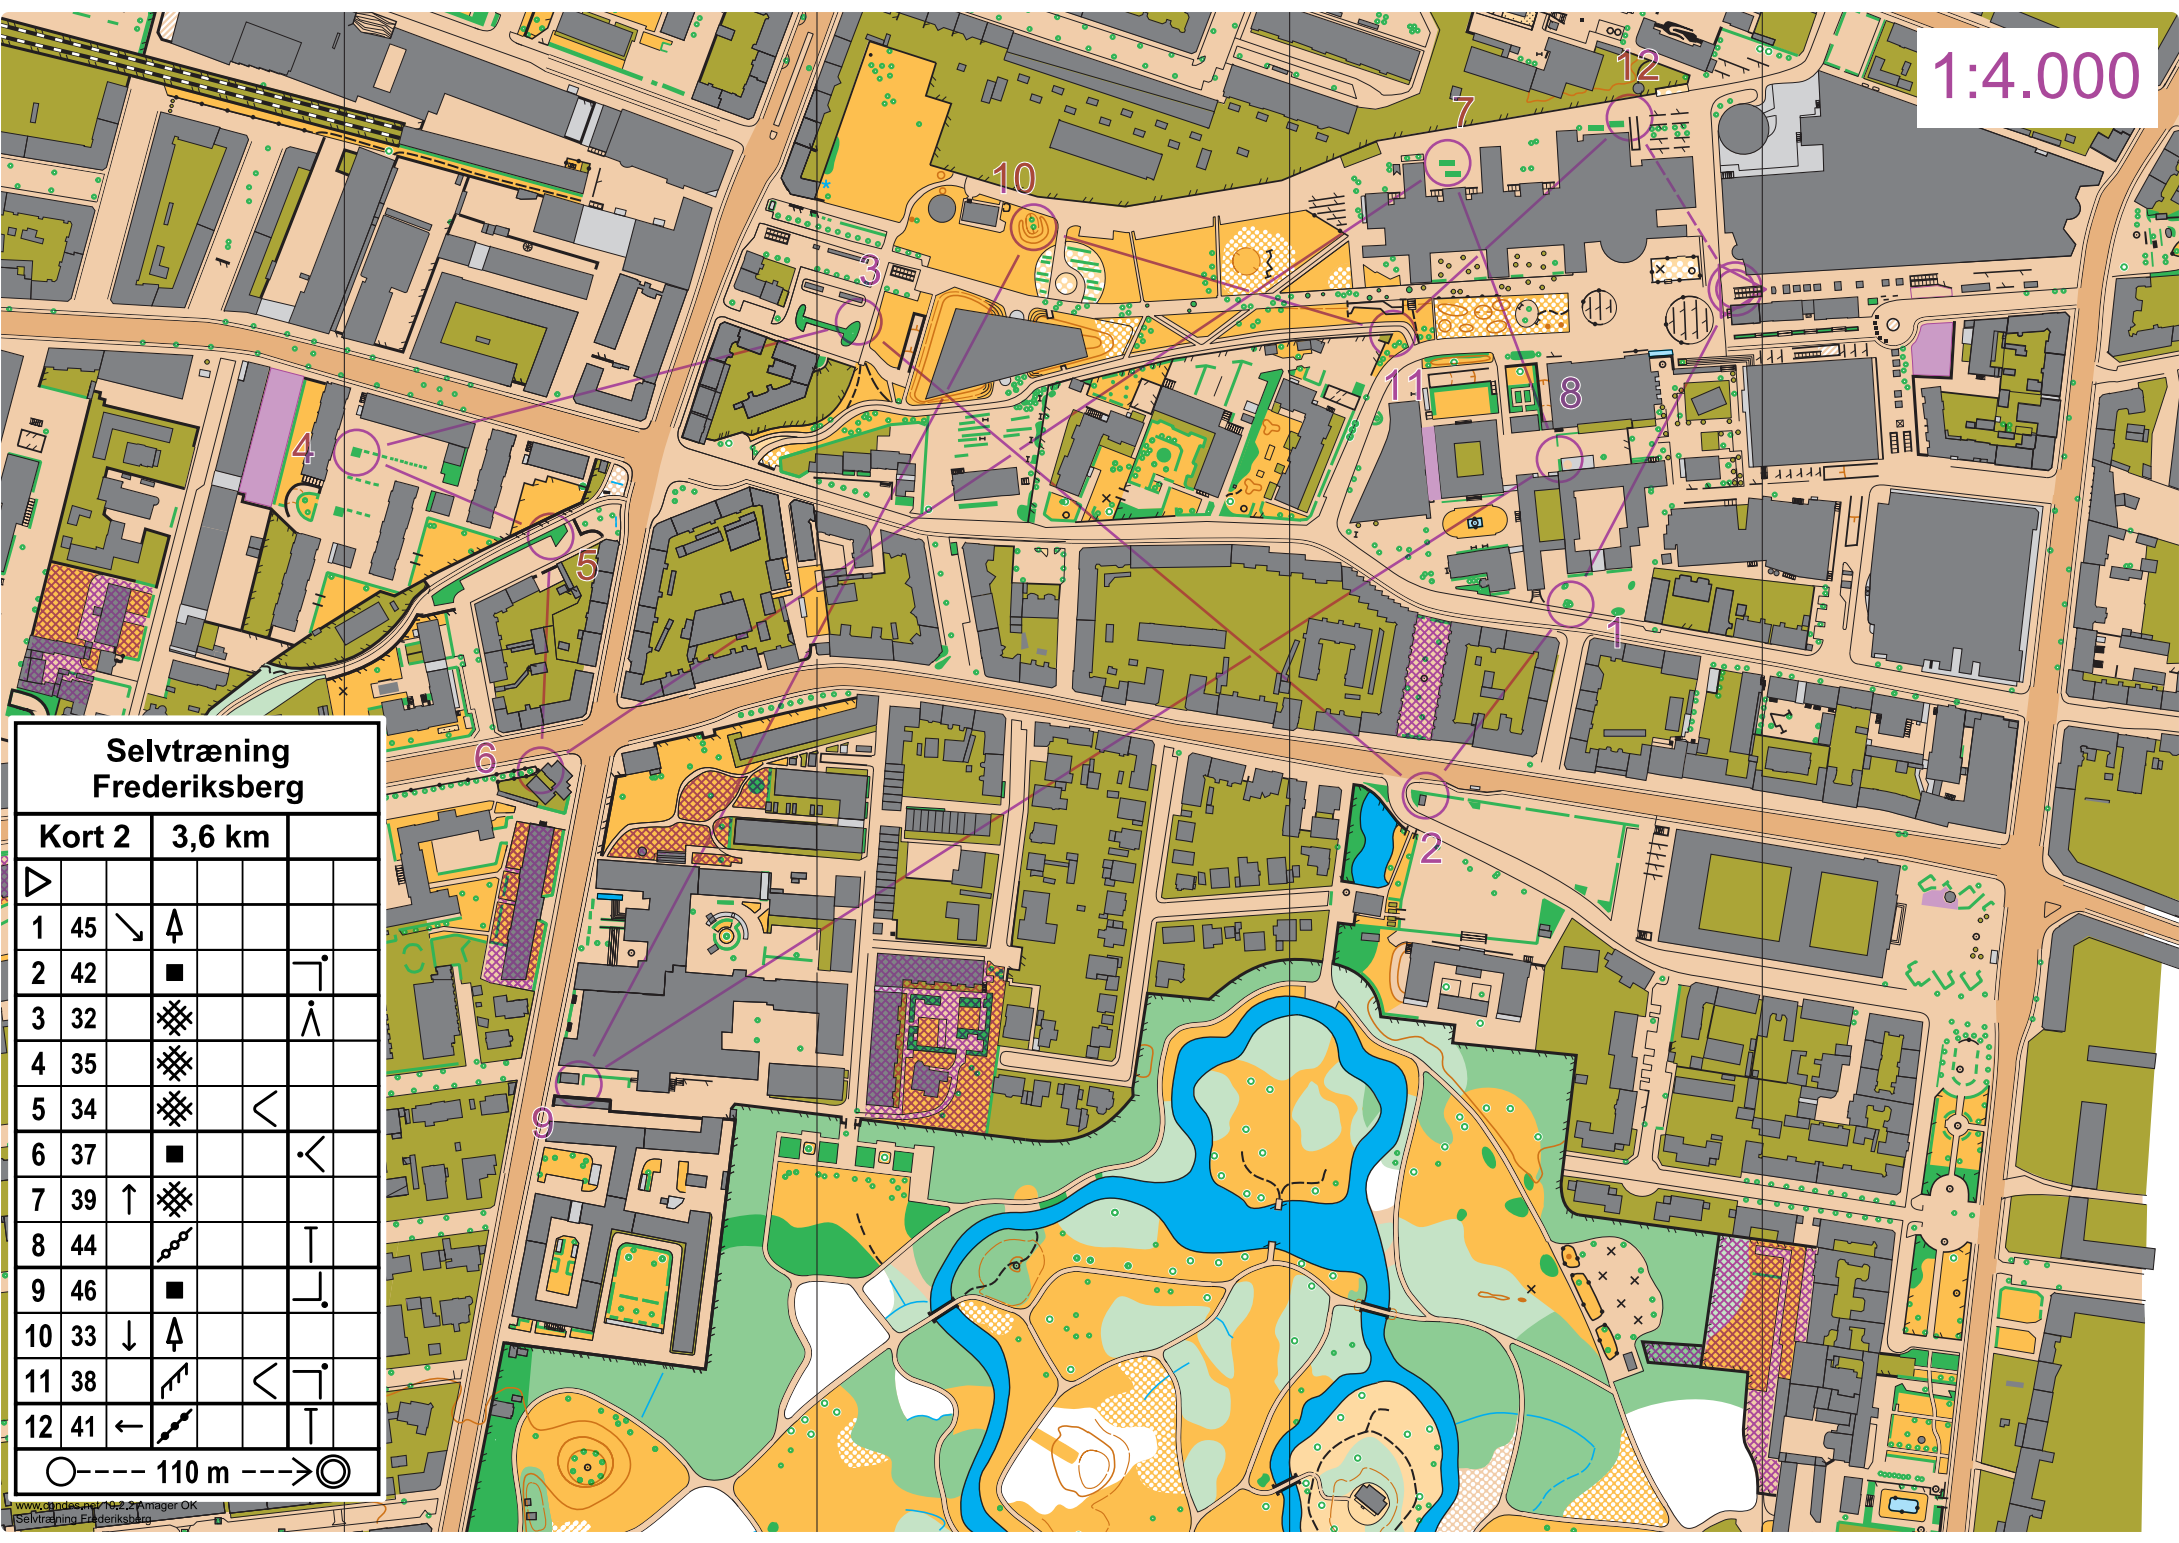

1:4.000

**Selvtræning
Frederiksberg**

Kort 2	3,6 km			
1 45	↘	↑		
2 42	■		┌	
3 32	▨		┆	
4 35	▨			
5 34	▨		<	
6 37	■		<	
7 39	↑	▨		
8 44	↗		┌	
9 46	■		┌	
10 33	↓	↑		
11 38	↗		<	┌
12 41	←	↗		┌

○ --- 110 m ---> ⊙