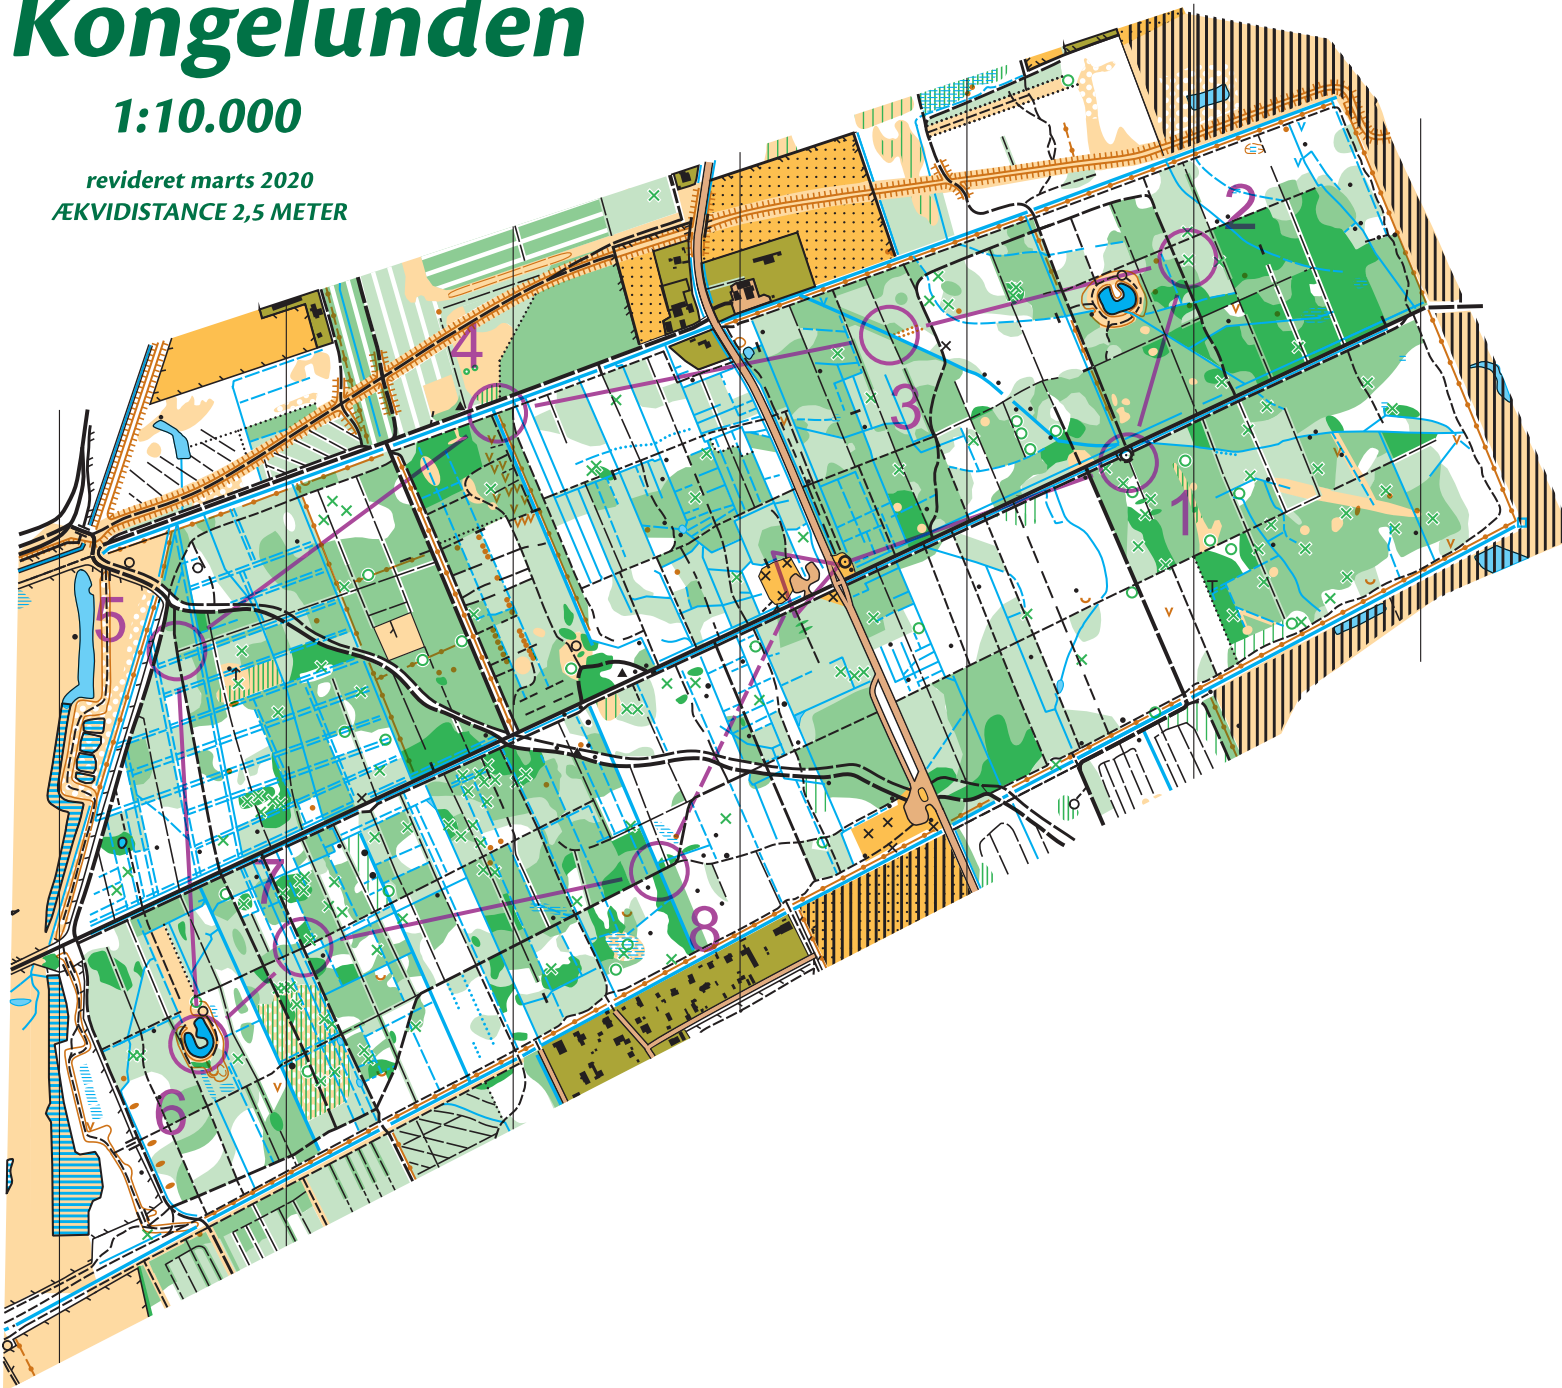

# Kongelunden

1:10.000

revideret marts 2020  
ÆKVIDISTANCE 2,5 METER

Kongelunden FVI 2020  
Let

Kongelunden FVI 2020				
Let	3,8 km			
▷	←	▨		○
1	35	↓	∕	∕
2	4	⊗		○
3	1	∕	2020	×
4	17	∕	↗	×
5	22	∕	∕	∕
6	27	⊢		!
7	25	∕	∕	×
8	30	∕	2020	×

○----- 425 m ----->◎

www.condas.net 10.0.9 Rolf Andersen  
Kongelunden FVI 2020.wcd