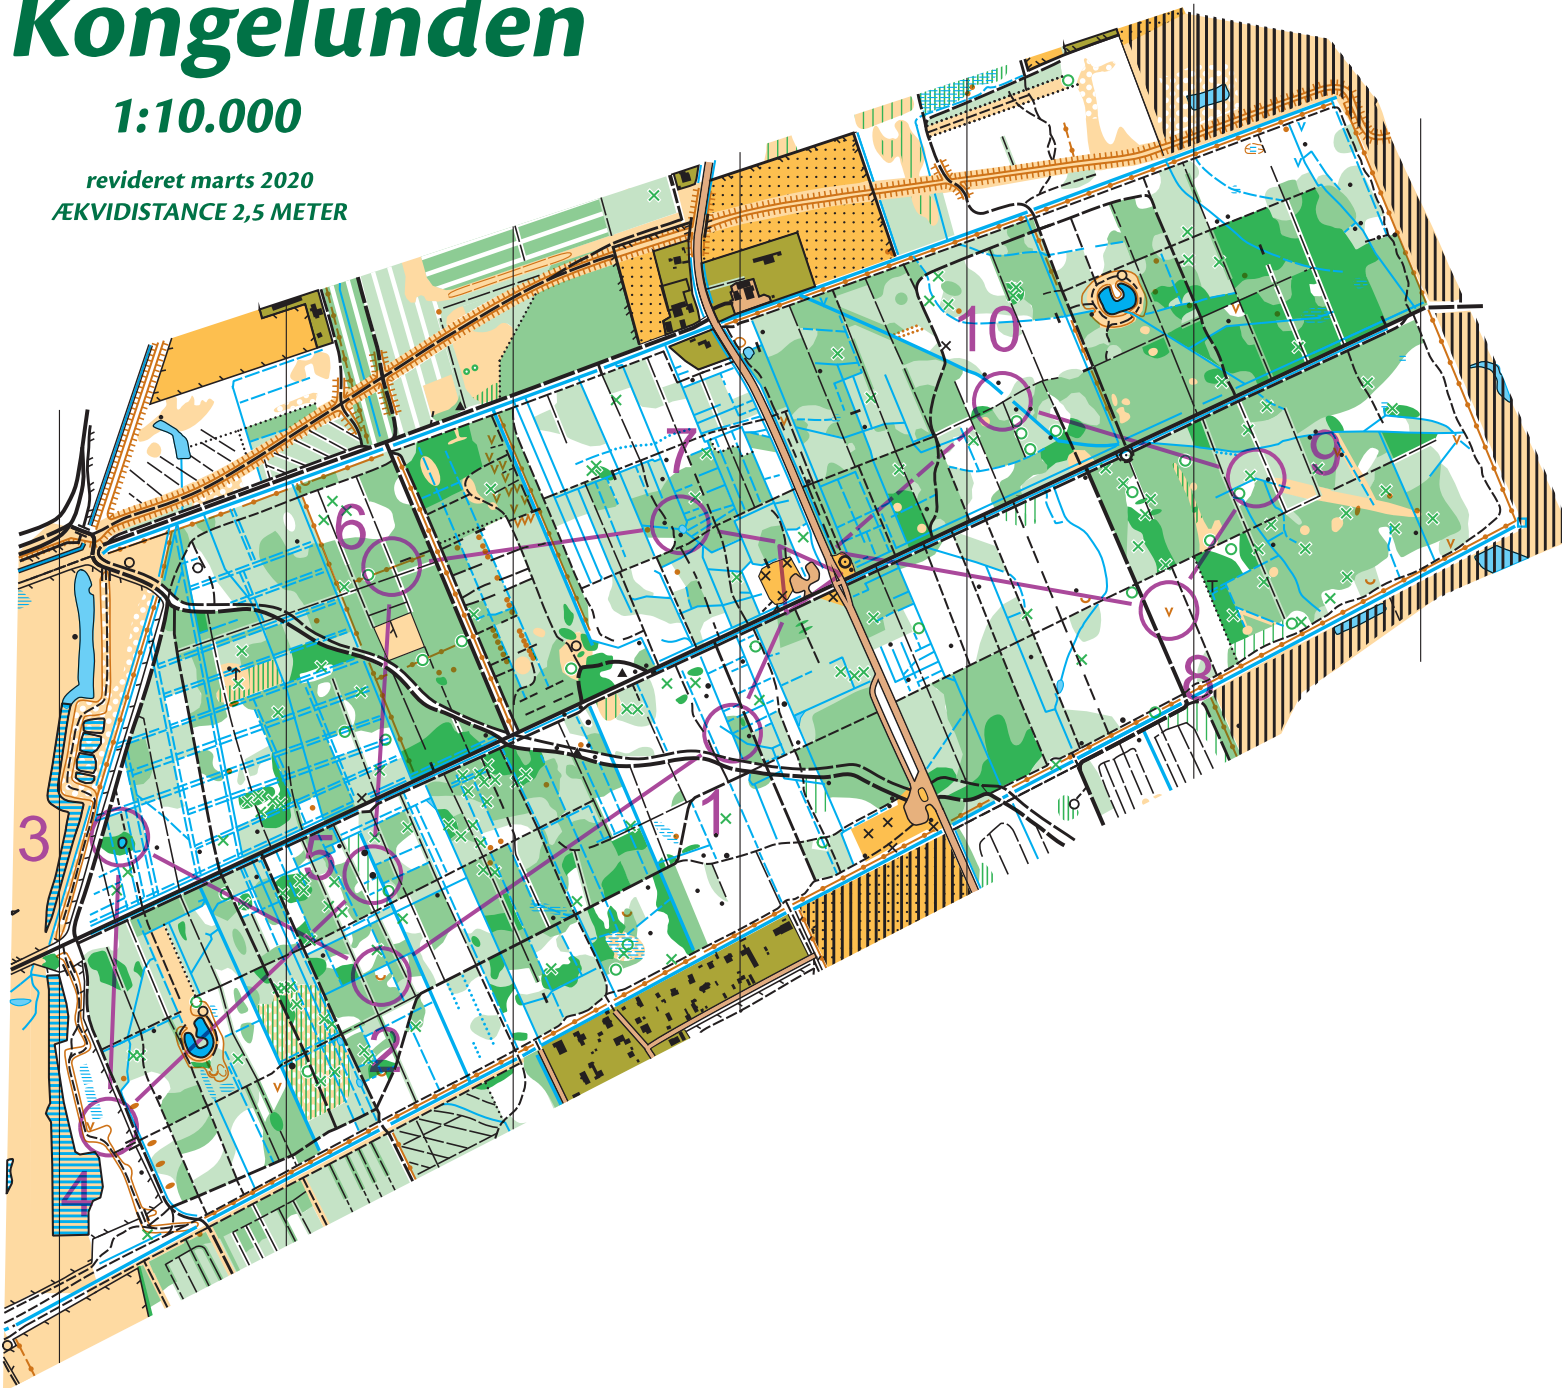

Kongelunden

1:10.000

revideret marts 2020
ÆKVIDISTANCE 2,5 METER

Kongelunden FVI 2020
Kort Svær

Kongelunden FVI 2020				
Kort Svær	4,4 km			
▷	←	▨		○
1 29	↖	↗	×	
2 26	↷			
3 23	⊙			○
4 31	⊥			○
5 24	↓	▲		
6 20	↘	↙	×	
7 18	⊙			○
8 12	∇			
9 10	↖		∠	
10 2	↘	↙	∠	
○ --- 350 m ---> ○				

www.condes.net 10.0.9 Rolf Andersen
Kongelunden FVI 2020.wcd