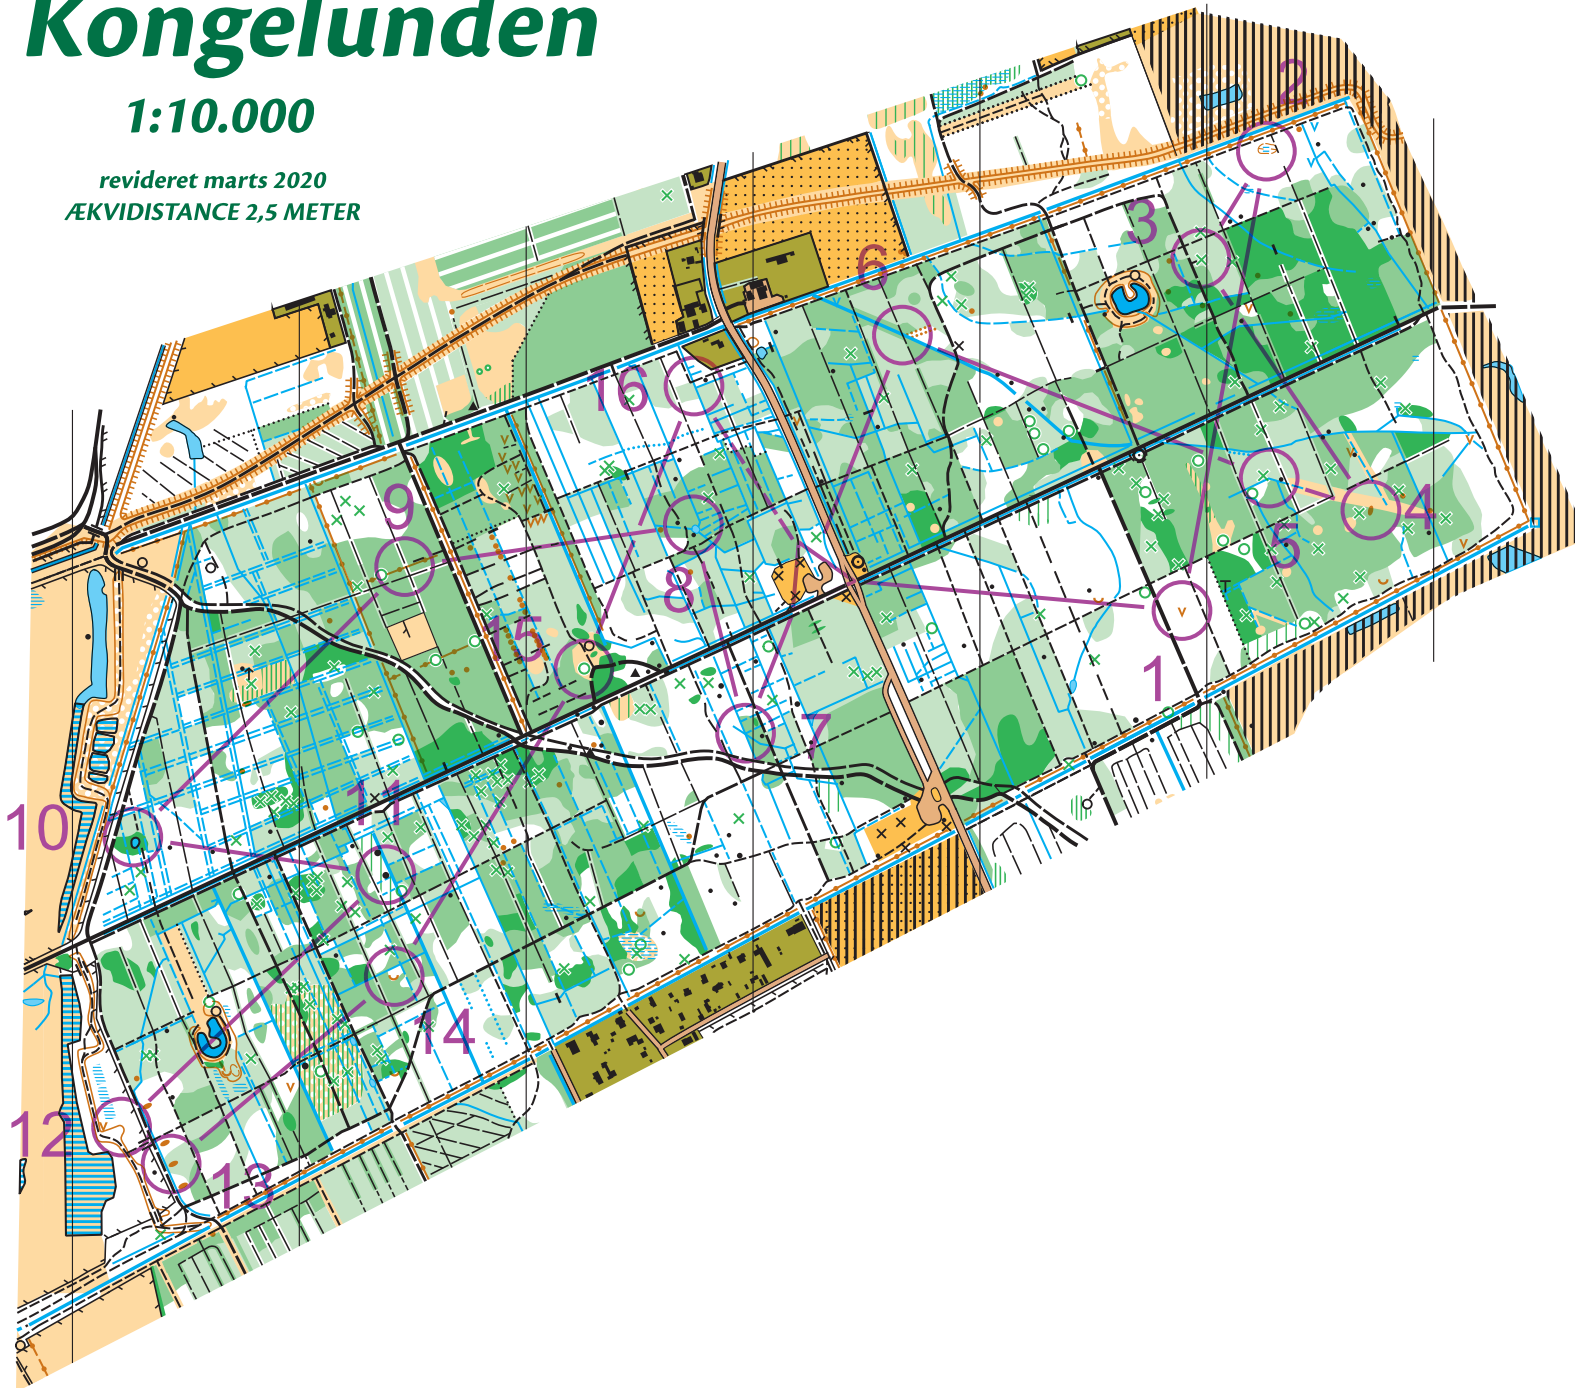

Kongelunden

1:10.000

revideret marts 2020
ÆKVIDISTANCE 2,5 METER

Kongelunden FVI 2020
Lang Svær

Kongelunden FVI 2020		Lang Svær		6,5 km	
▷	←	▨		○	
1	12	∇			
2	6	⊖		⊖	
3	4	⊗		⊖	
4	9	●			
5	10	▧		∟	
6	1	▧	▧	×	
7	29	▧	▧	×	
8	18	⊖		⊖	
9	20	▧	▧	×	
10	23	⊖		⊖	
11	24	↓	▲		
12	31	⊥		⊖	
13	28	⊥	●		
14	26	∪			
15	19	⊥			
16	16	▧	▧	∟	
		○----- 300 m ----->⊙			

www.condes.net 10.0.9 Rolf Andersen
Kongelunden FVI 2020.wcd