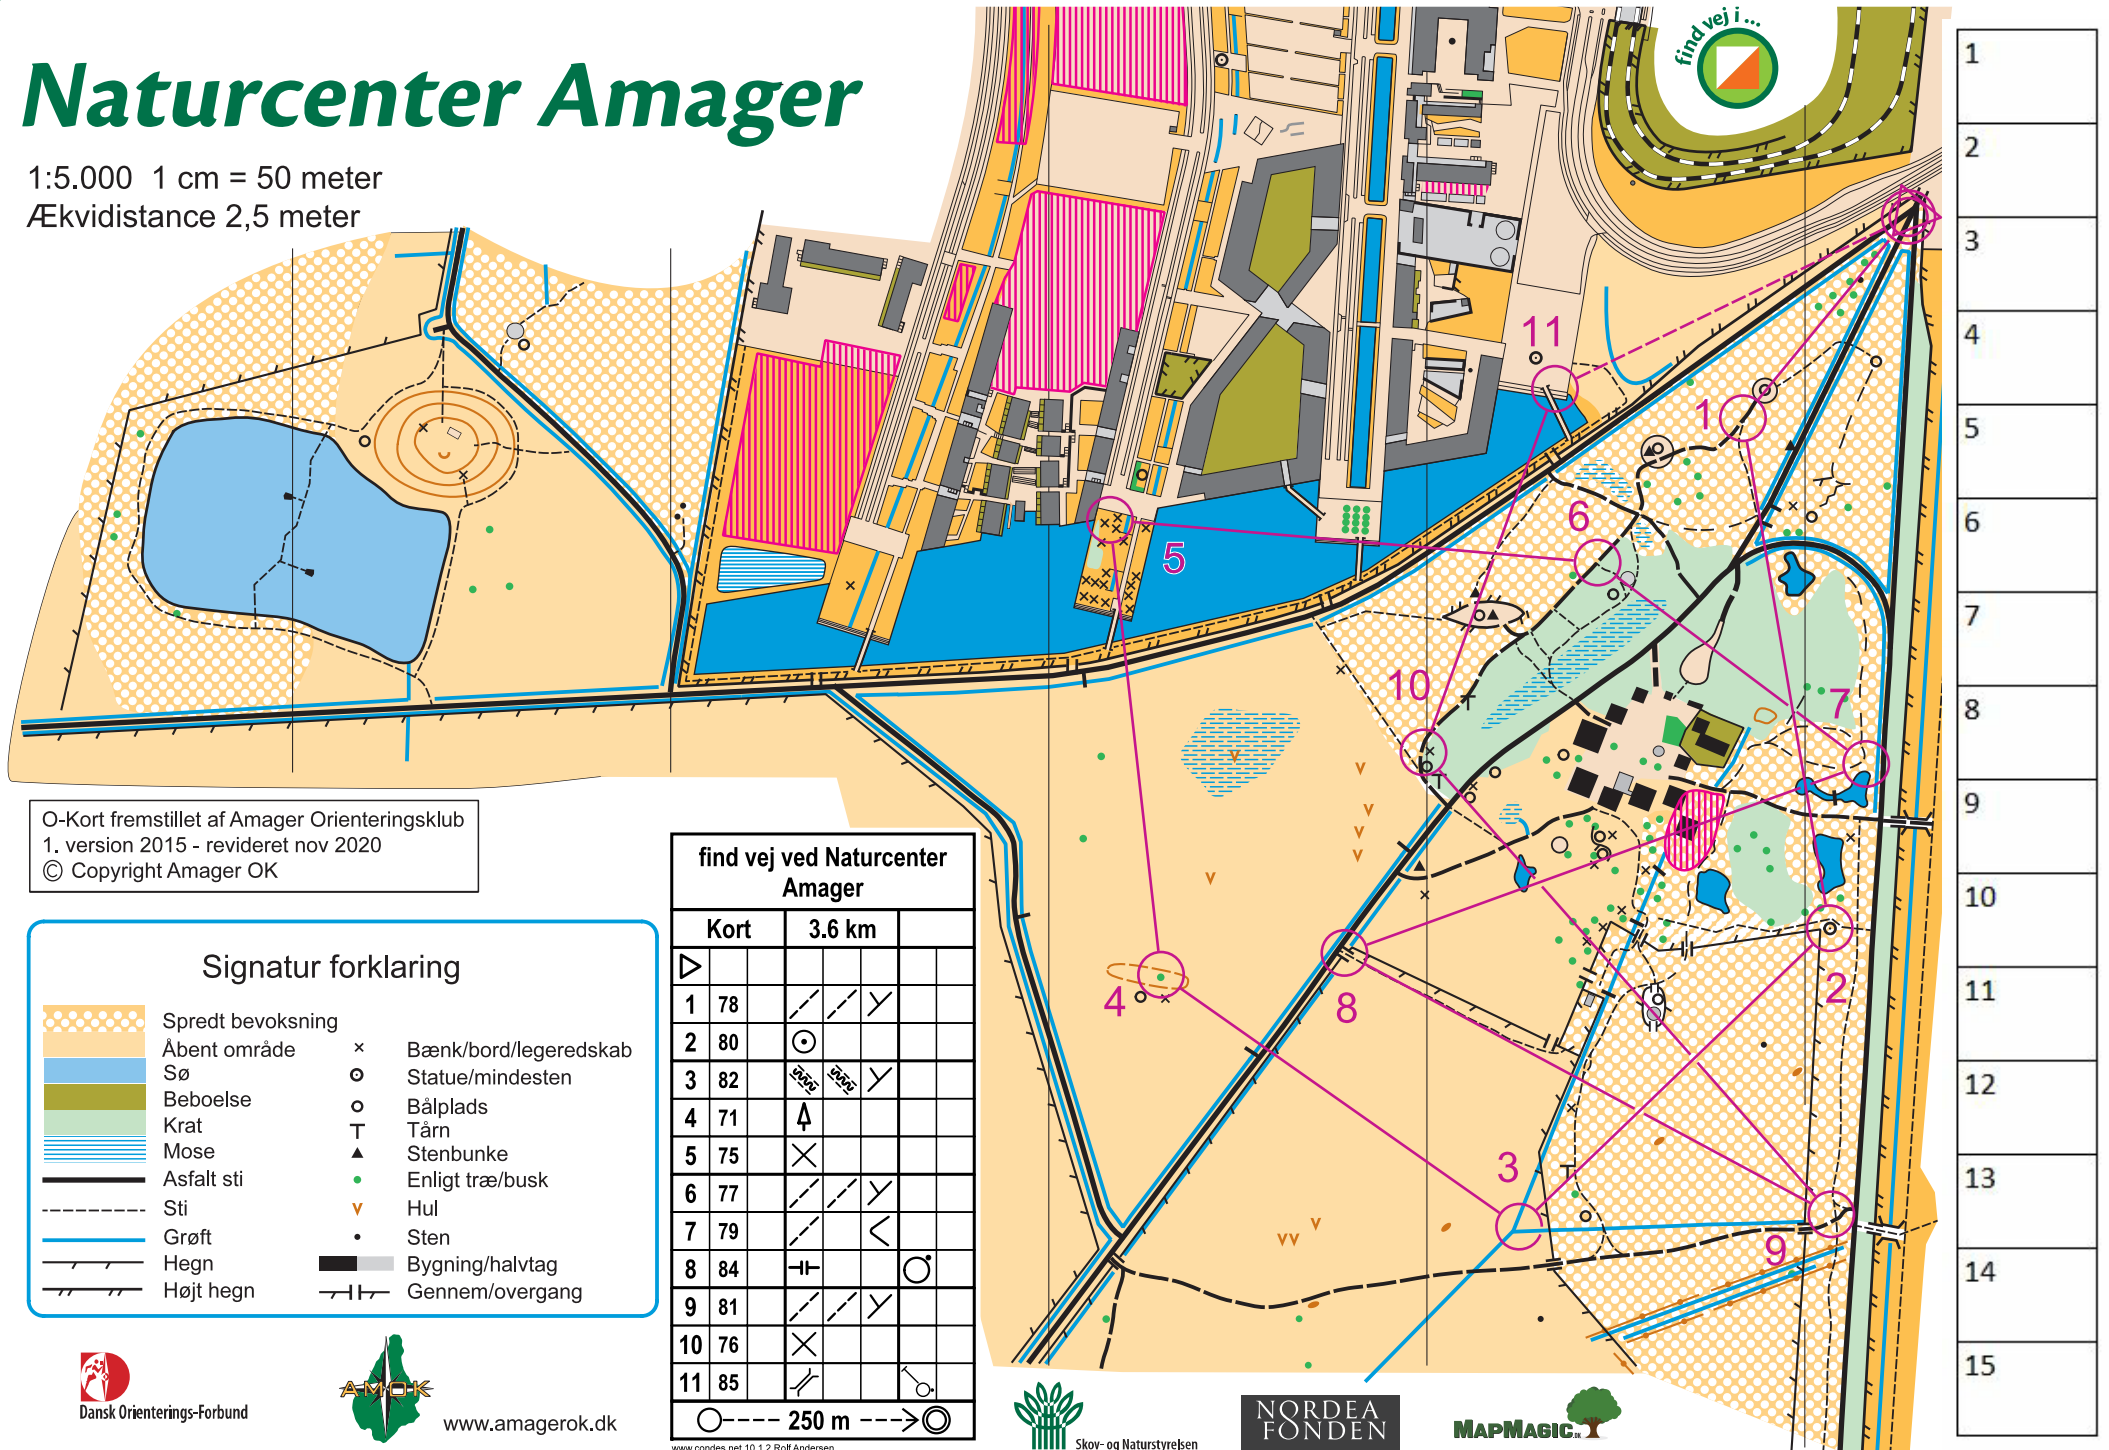

Naturcenter Amager

1:5.000 1 cm = 50 meter
Ækvidistance 2,5 meter

O-Kort fremstillet af Amager Orienteringsklub
1. version 2015 - revideret nov 2020
© Copyright Amager OK

Signatur forklaring

	Spredt bevoksning	x	Bænk/bord/legeredskab
	Åbent område	o	Statue/mindesten
	Sø	o	Bålplads
	Beboelse	T	Tårn
	Krat	▲	Stenbunke
	Mose	•	Enligt træ/buske
	Asfalt sti	v	Hul
	Sti	•	Sten
	Grøft	■	Bygning/halvtag
	Hegn	— —	Gennem/overgang
	Højt hegn		

find vej ved Naturcenter Amager			
Kort	3.6 km		
1	78		
2	80		
3	82		
4	71		
5	75		
6	77		
7	79		
8	84		
9	81		
10	76		
11	85		
250 m			