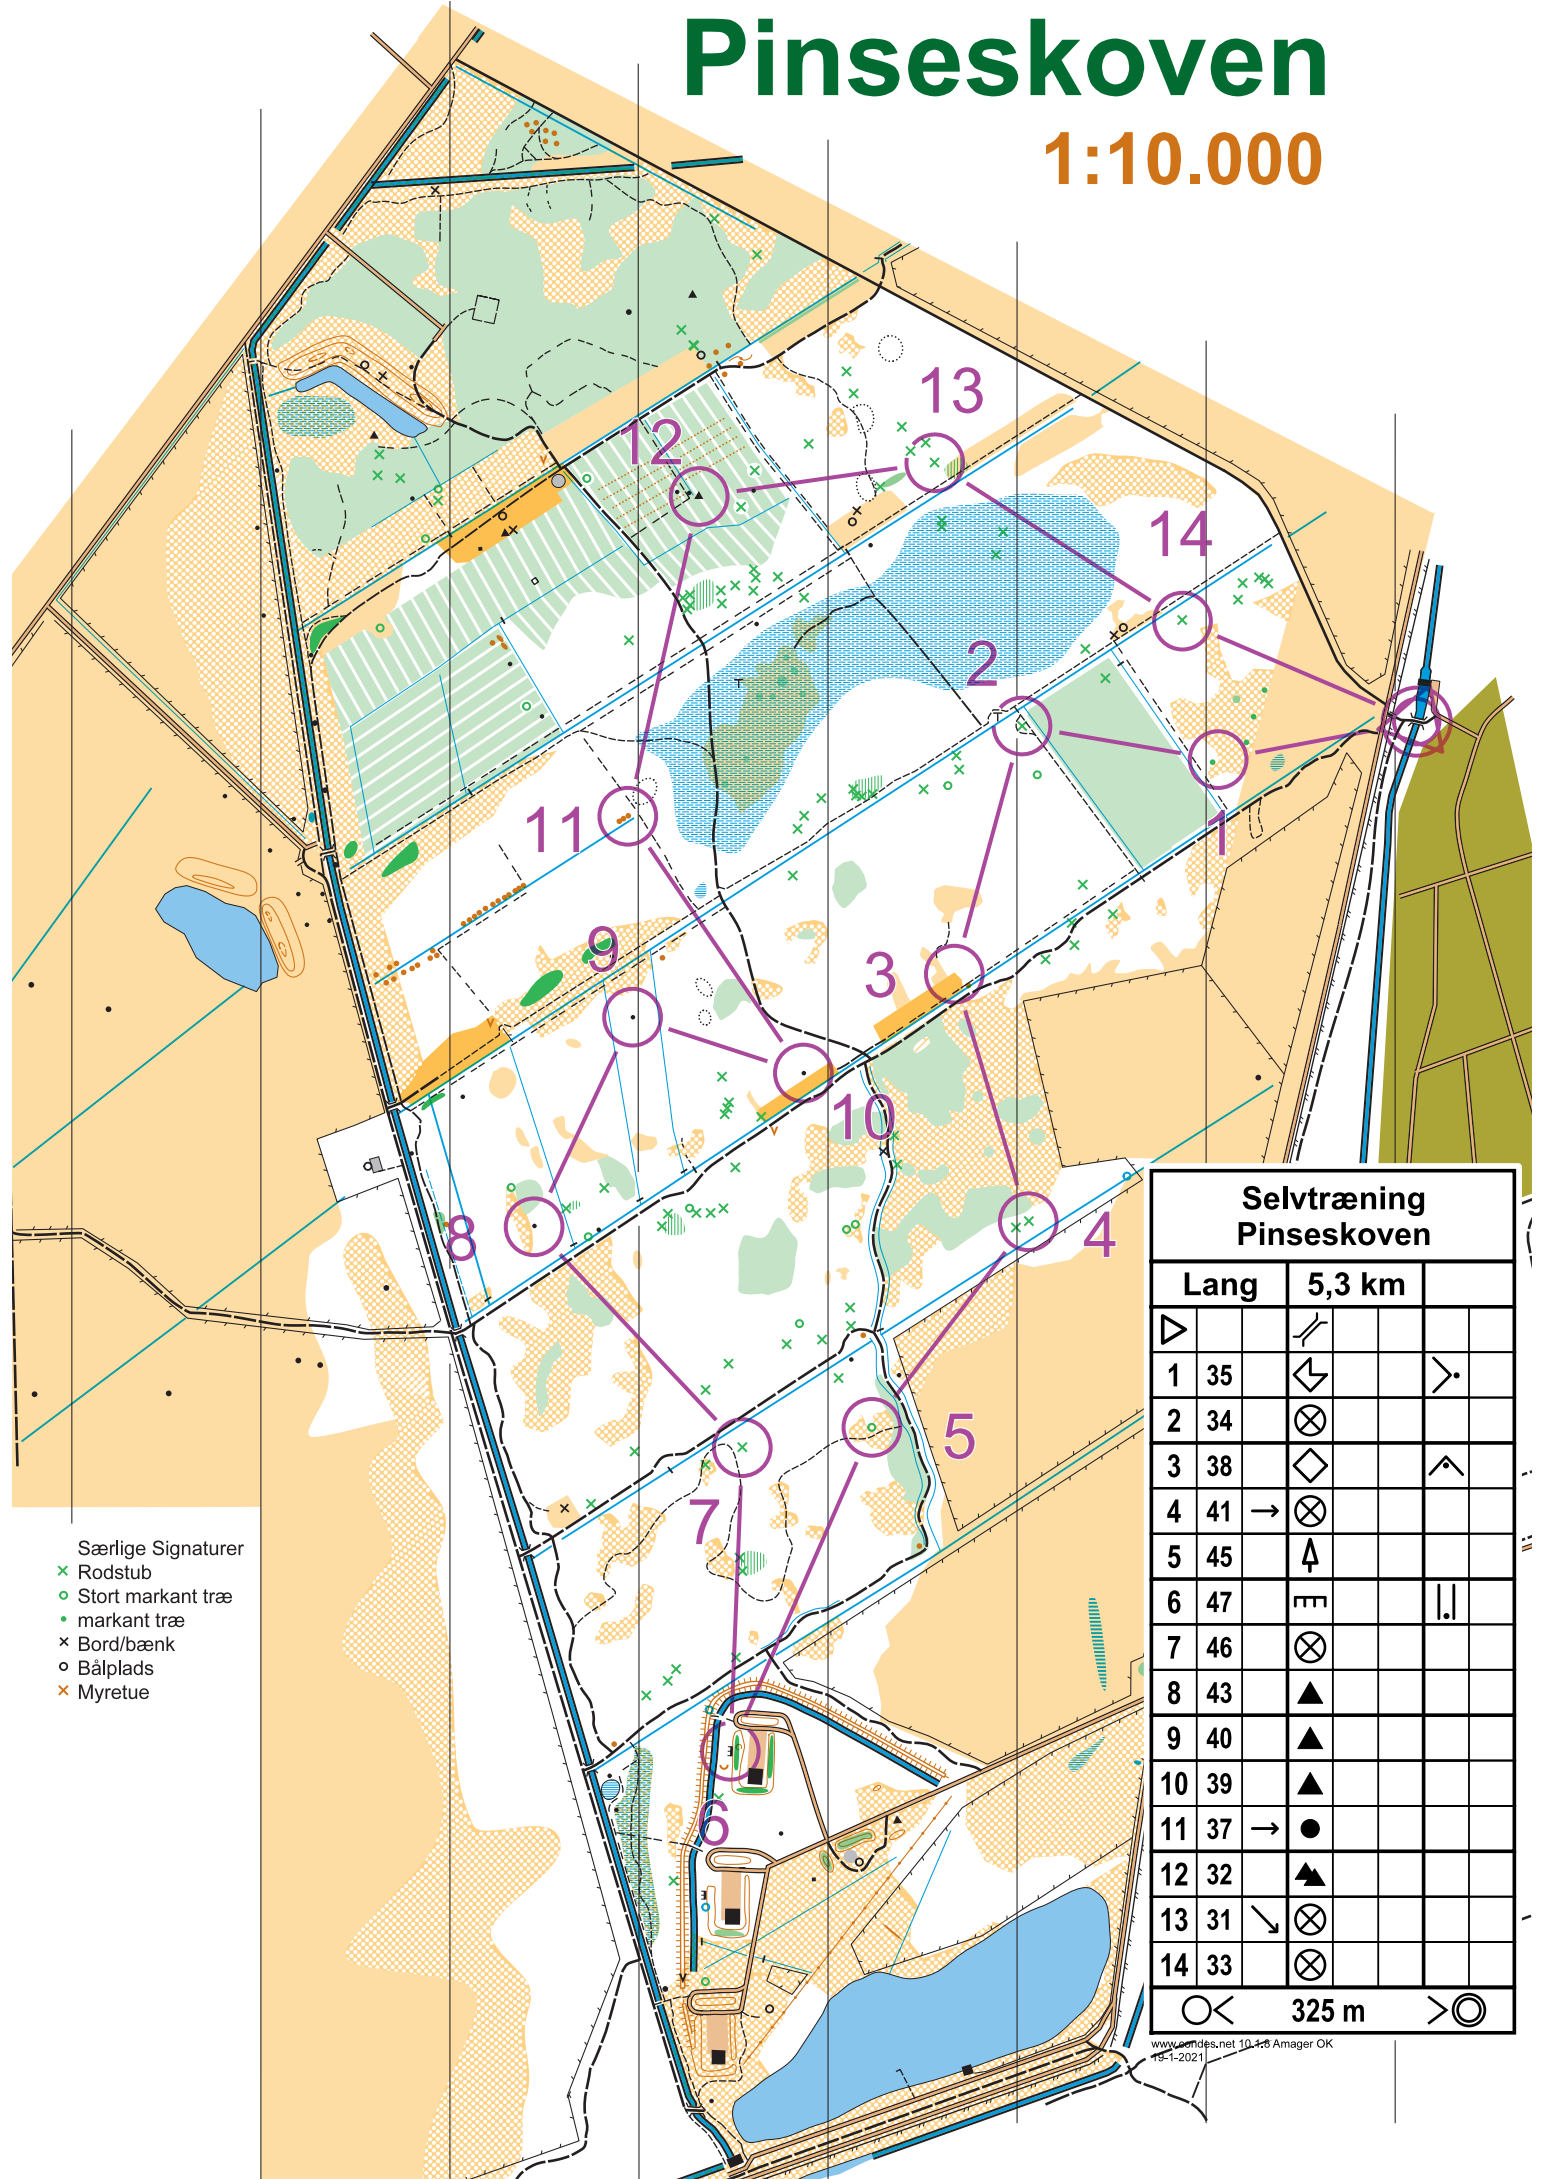

Pinseskoven

1:10.000

- Særlige Signaturer
- × Rodstub
 - Stort markant træ
 - markant træ
 - × Bord/bænk
 - Bålplads
 - × Myretue

Selvtræning Pinseskoven				
Lang	5,3 km			
▷		↙		
1	35	↙		▷
2	34	⊗		
3	38	◇		^
4	41	→ ⊗		
5	45	↑		
6	47	▬		
7	46	⊗		
8	43	▲		
9	40	▲		
10	39	▲		
11	37	→ ●		
12	32	▲		
13	31	↘ ⊗		
14	33	⊗		
		○ <	325 m	> ○

www.pinsedes.net 10.1.18 Amager OK
18.1-2021