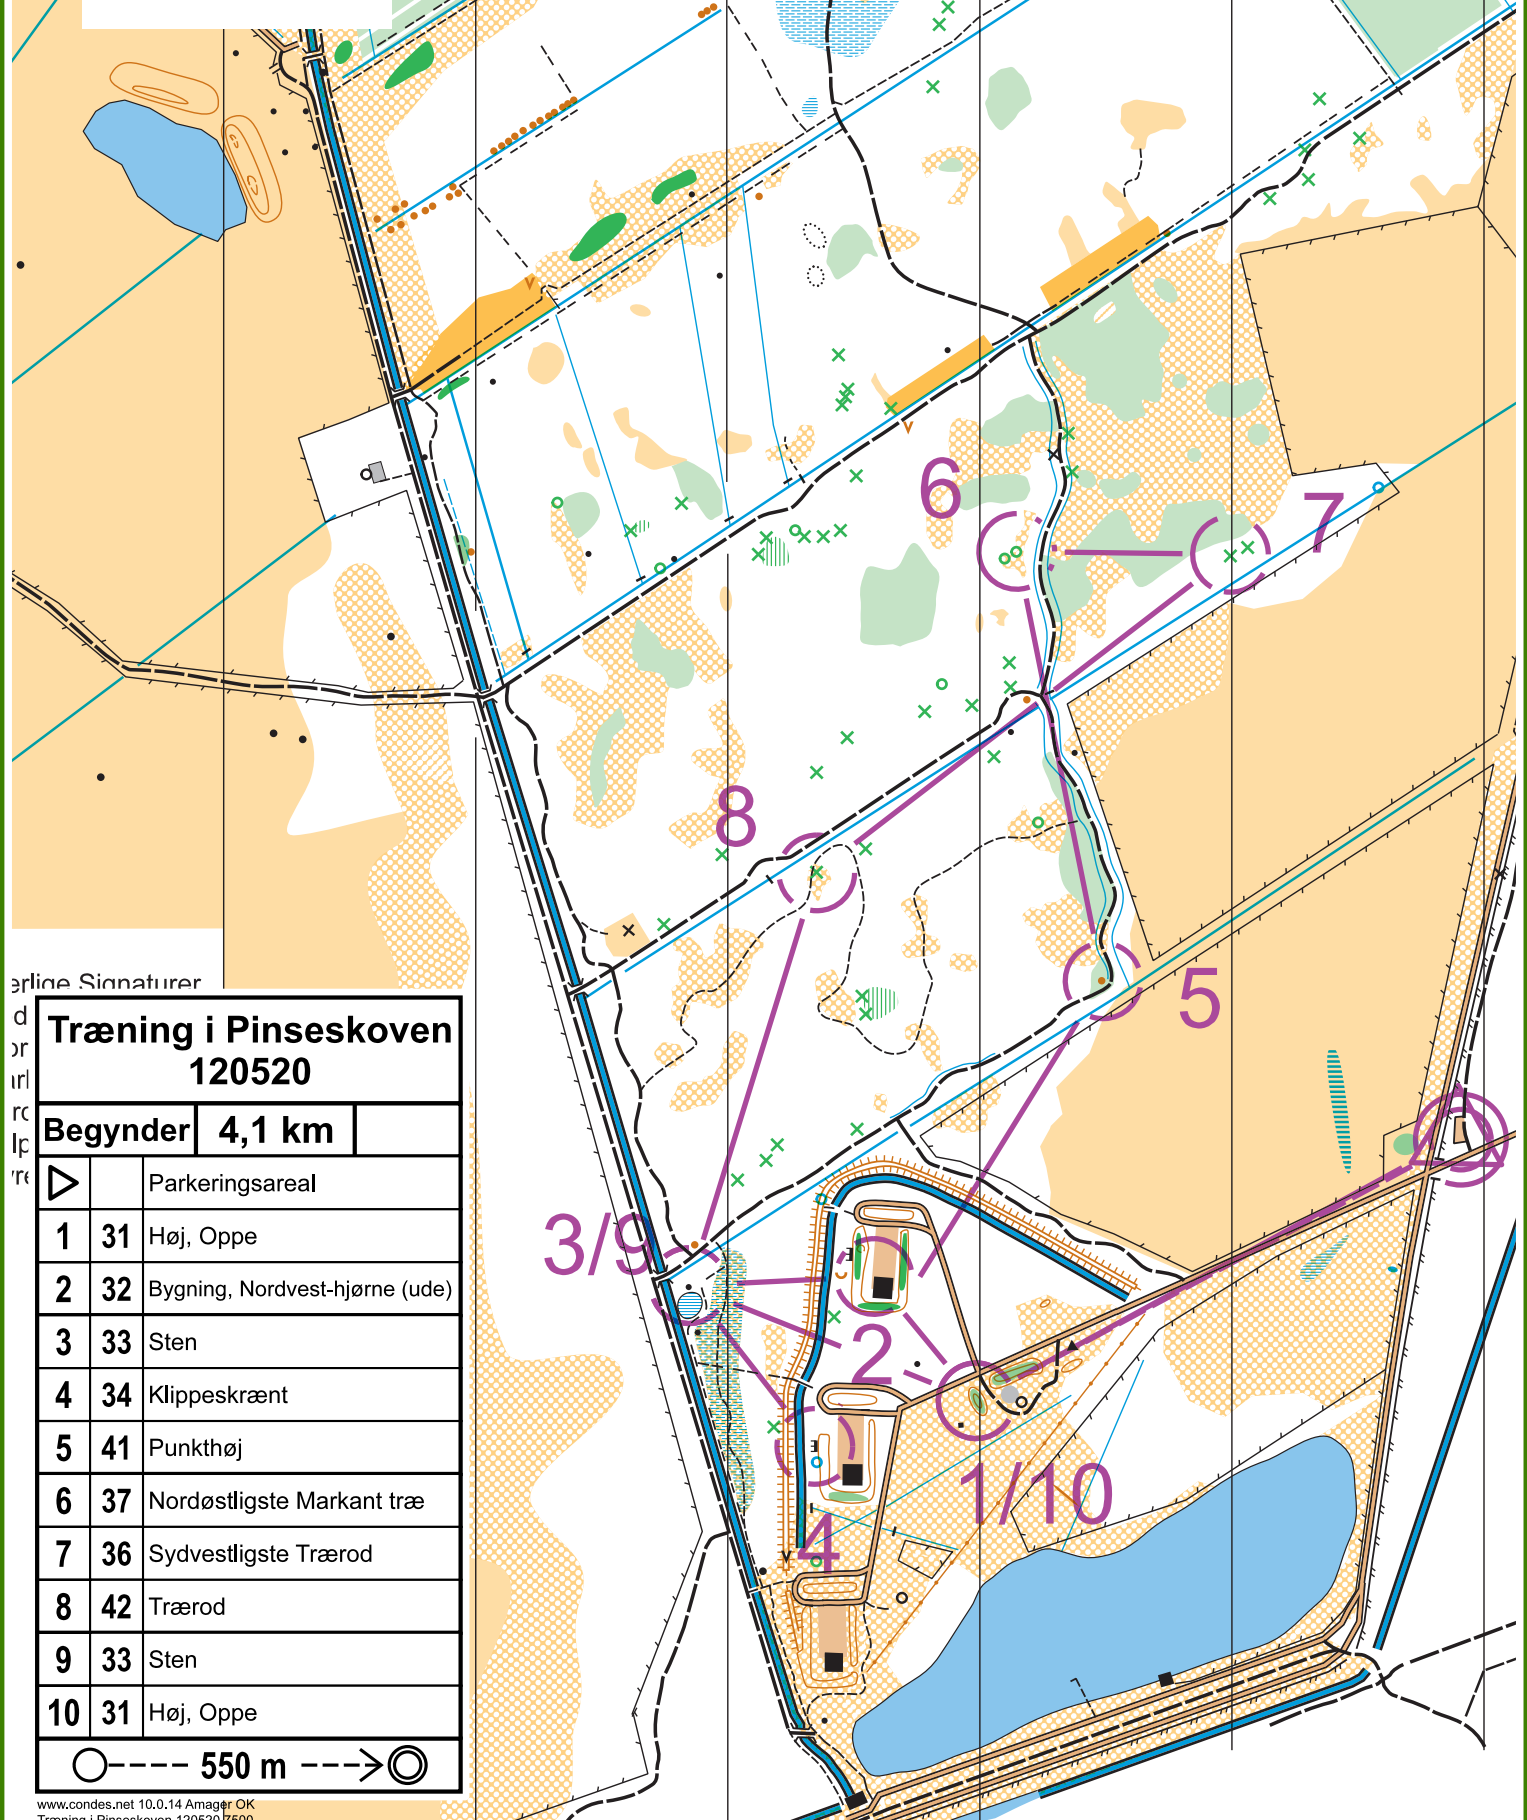

Pinseskoven

1:7.500

Bemærk, at der ikke er poster opsat i skoven, men posternes placering burde være lige til at lokalisere

erline Signaturer

Træning i Pinseskoven 120520

Begynder 4,1 km

▶ Parkeringsareal

1	31	Høj, Oppe
2	32	Bygning, Nordvest-hjørne (ude)
3	33	Sten
4	34	Klippekraent
5	41	Punkthøj
6	37	Nordøstligste Markant træ
7	36	Sydvestligste Trærod
8	42	Trærod
9	33	Sten
10	31	Høj, Oppe

○----- 550 m ----->◎