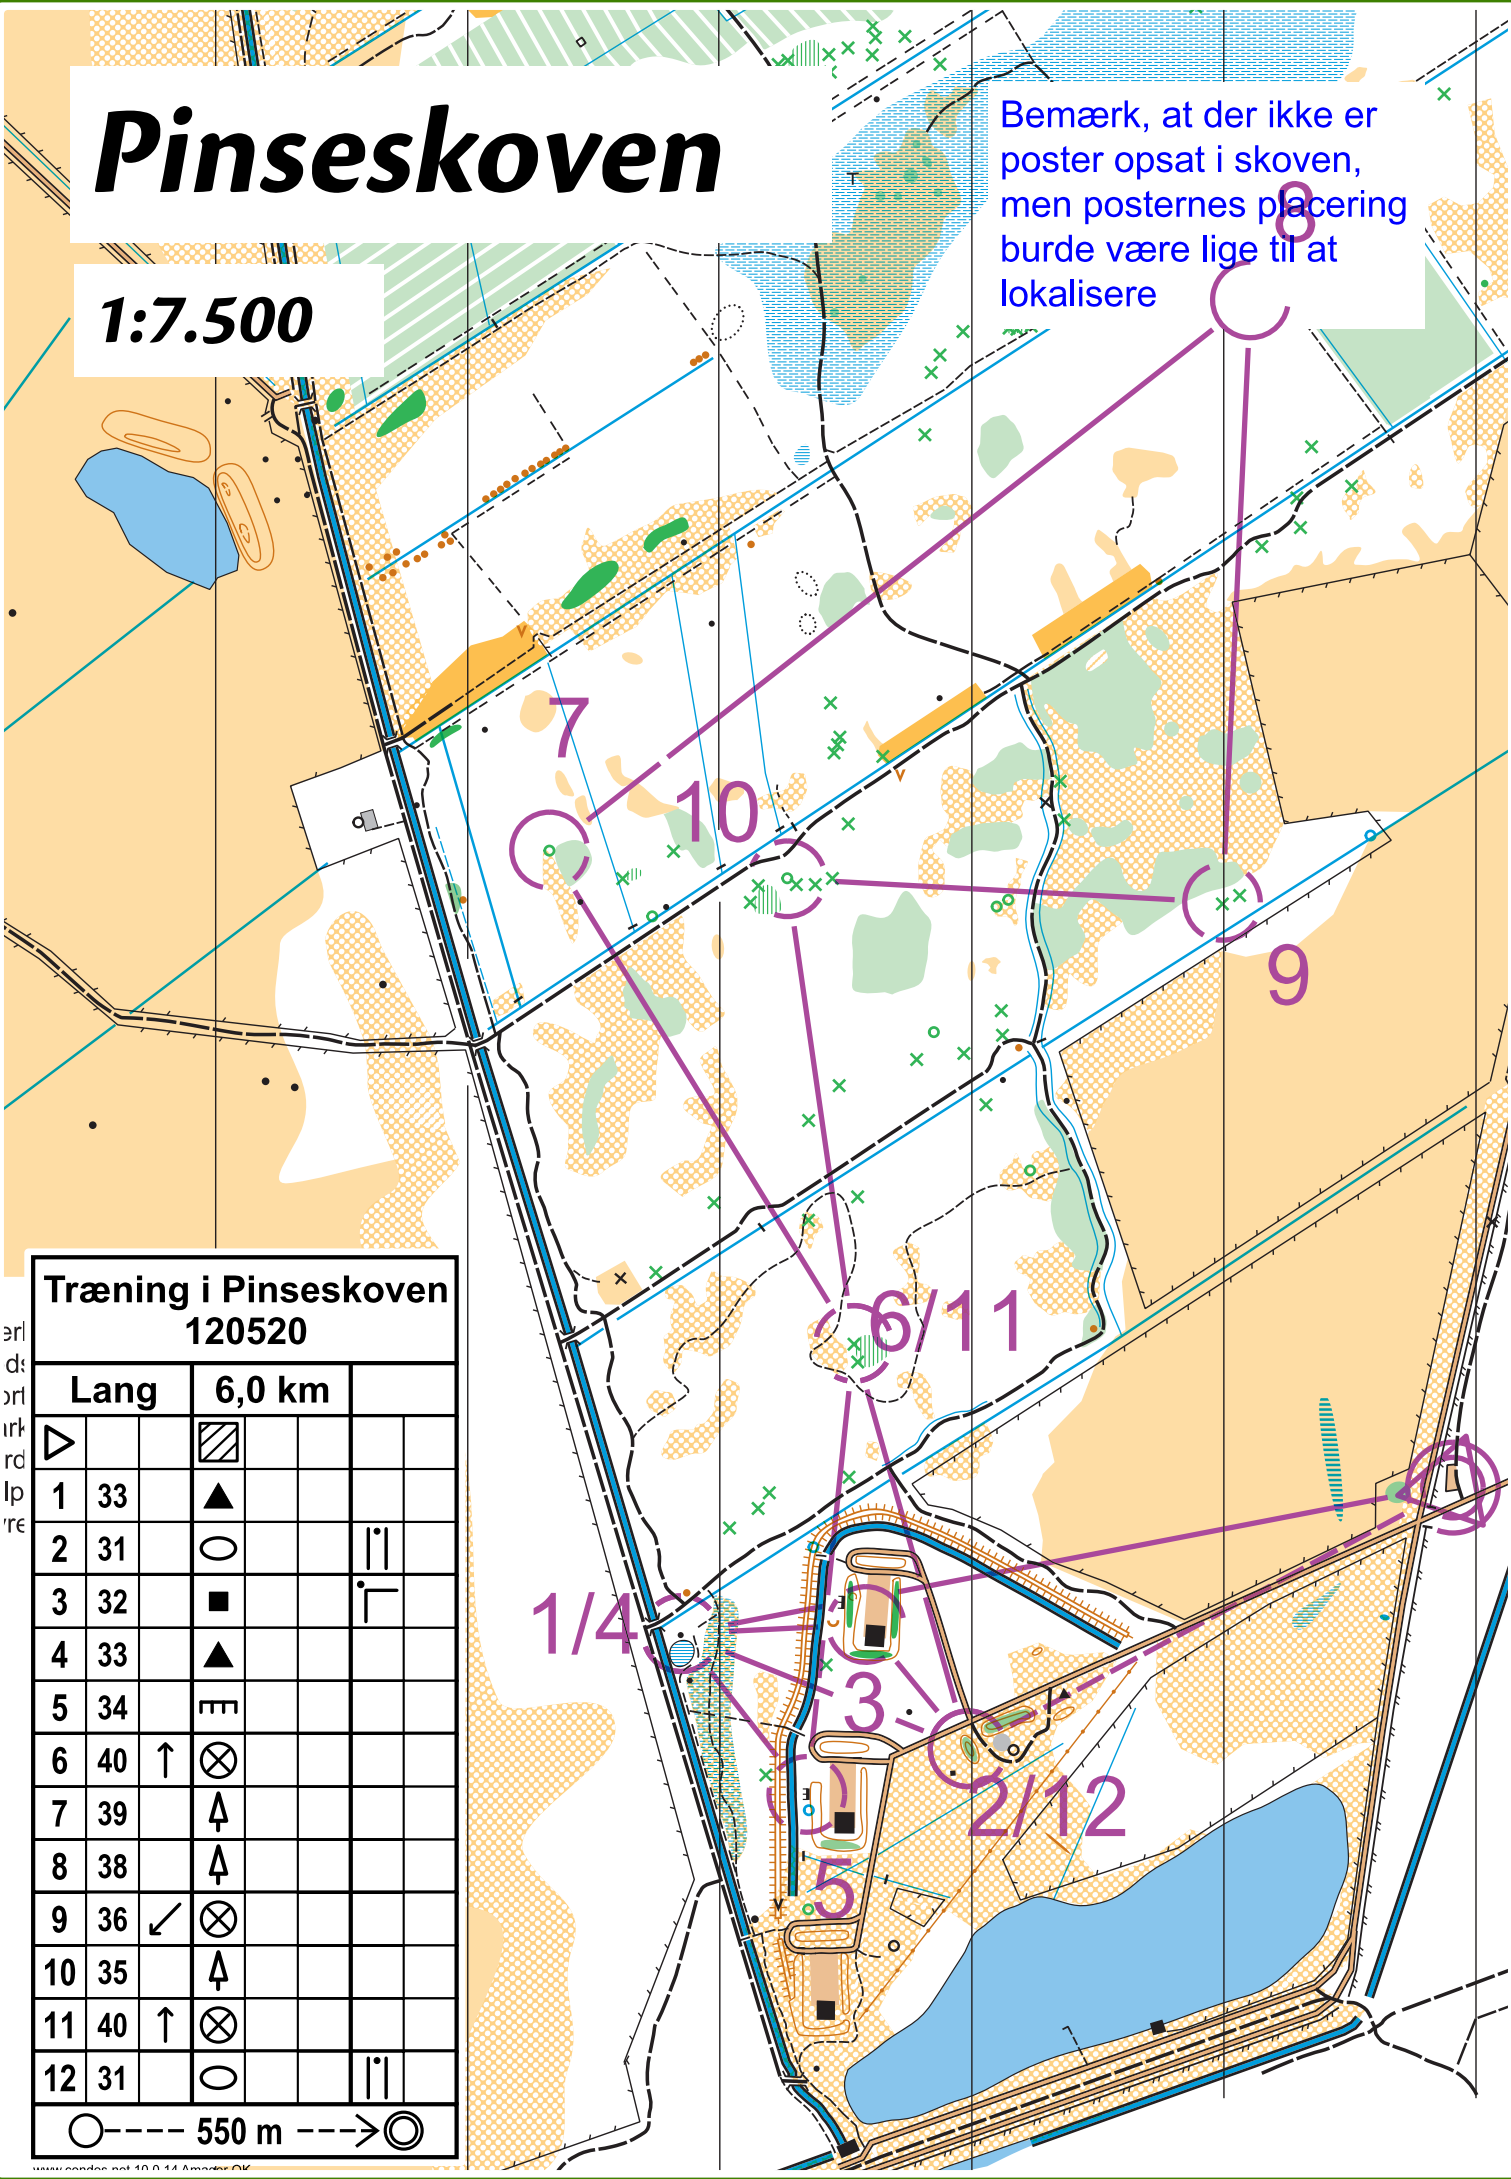

Pinseskoven

1:7.500

Bemærk, at der ikke er poster opsat i skoven, men posternes placering burde være lige til at lokalisere

Træning i Pinseskoven 120520

Lang	6,0 km			
1	33	▲		
2	31	○		
3	32	■		┌┐
4	33	▲		
5	34	≡		
6	40	↑ ⊗		
7	39	↑		
8	38	↑		
9	36	↙ ⊗		
10	35	↑		
11	40	↑ ⊗		
12	31	○		

○----- 550 m -----> ⊙

eri
di
ort
irk
rd
lp
re