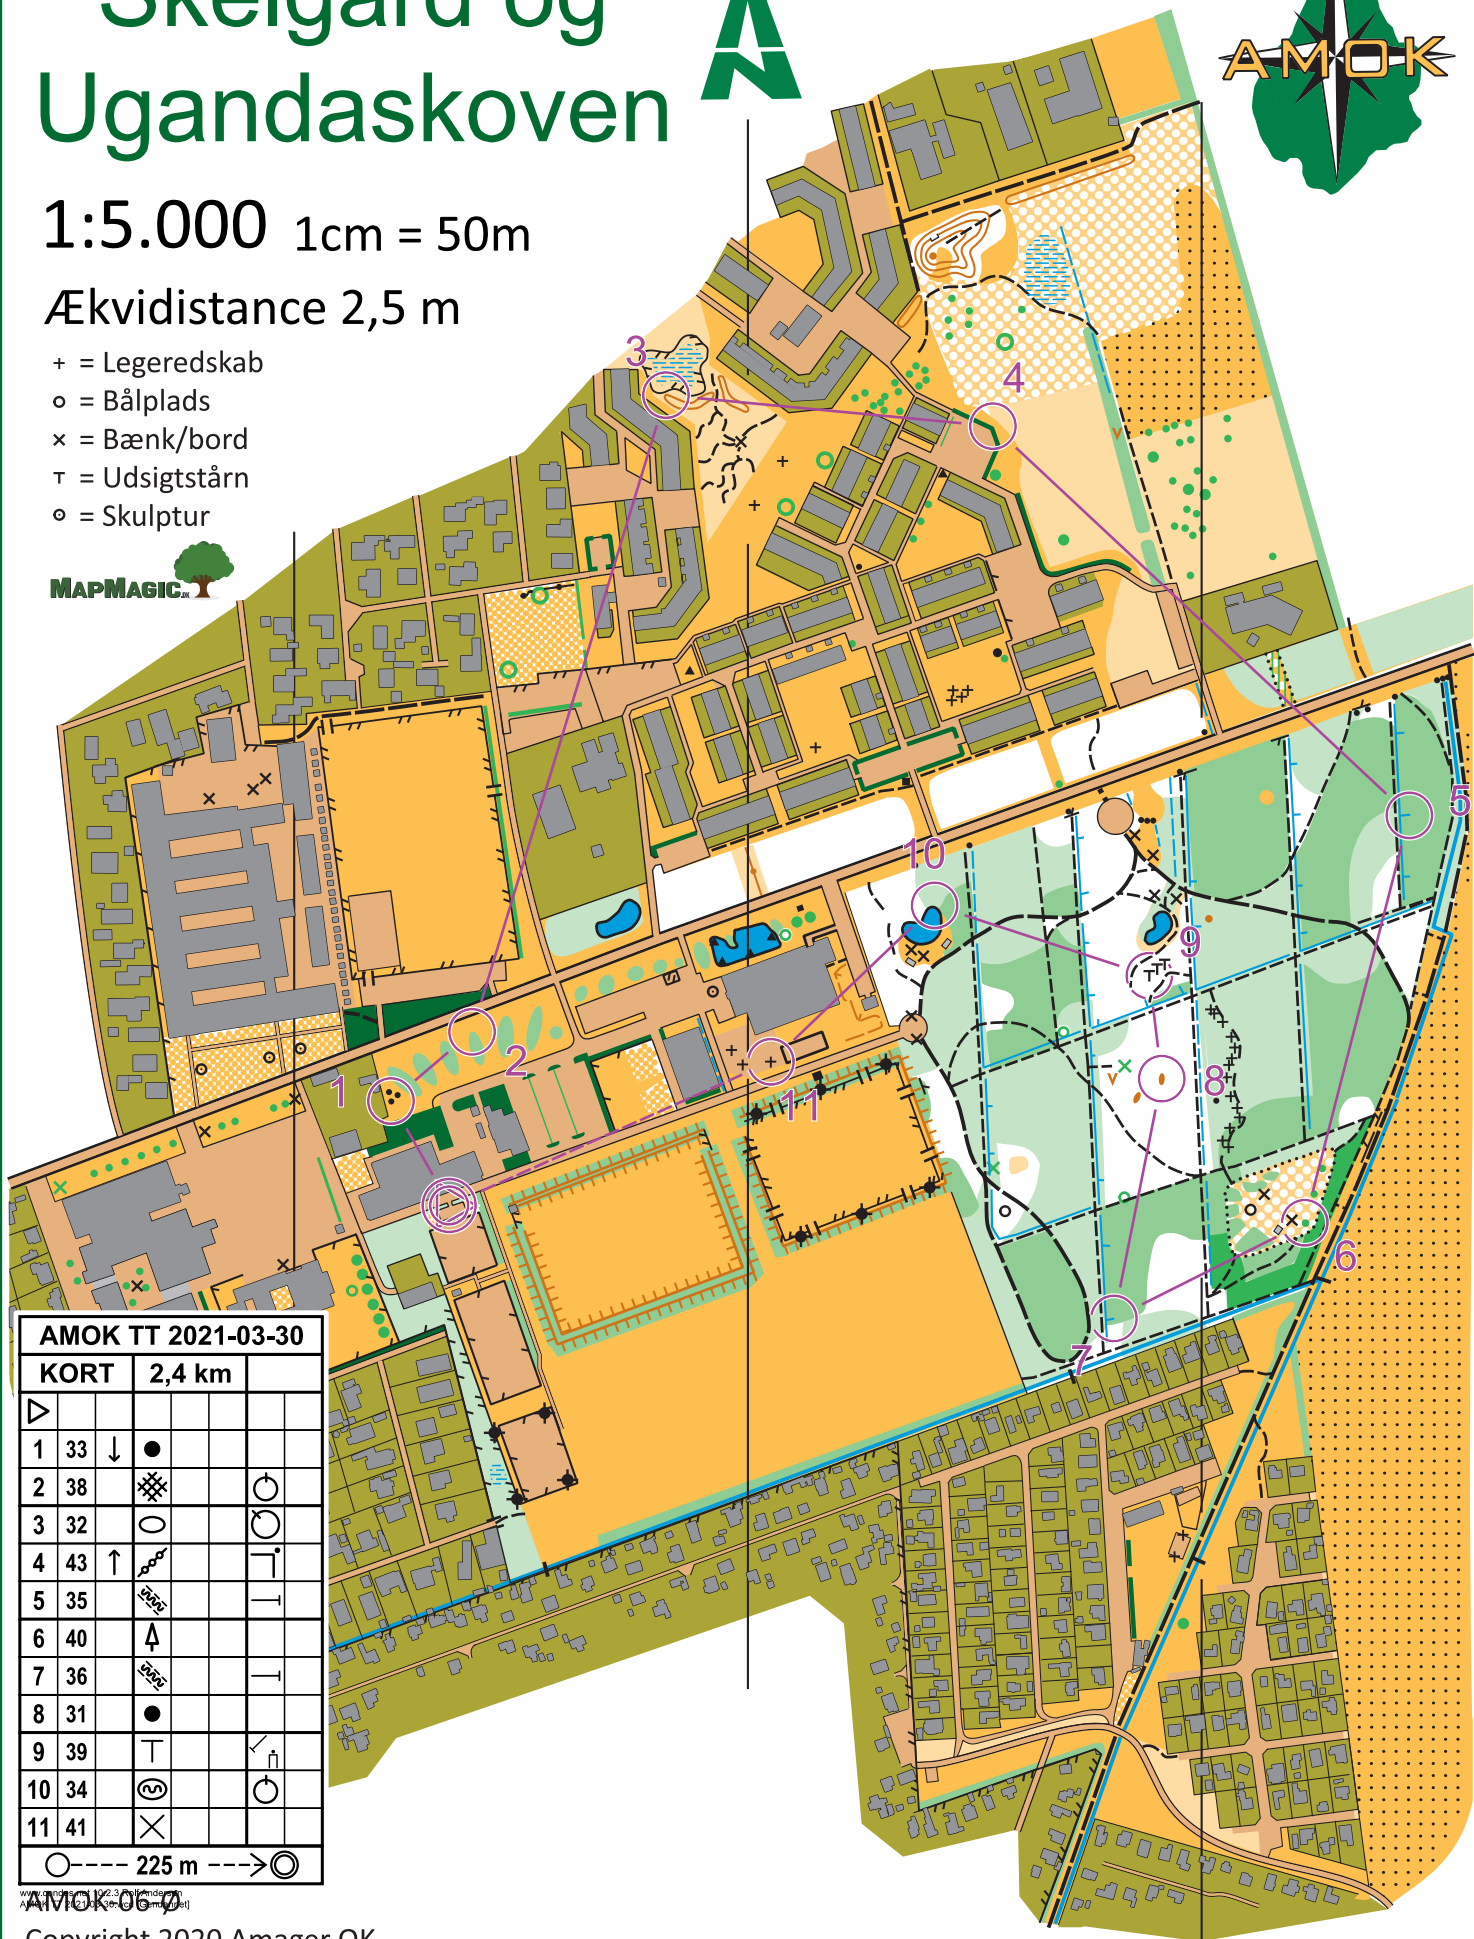

Skelgård og Ugandaskoven

1:5.000 1cm = 50m

Ækvidistance 2,5 m

- + = Legeredskab
- o = Bålplads
- x = Bænk/bord
- τ = Udsigtstårn
- o = Skulptur

AMOK TT 2021-03-30				
KORT	2,4 km			
▷				
1	33	↓	●	
2	38	▨		○
3	32	○		○
4	43	↑	τ	
5	35	225		— —
6	40	↑		
7	36	225		— —
8	31	●		
9	39	τ		τ
10	34	o		○
11	41	x		

○--- 225 m --->○

AMOK 06-00