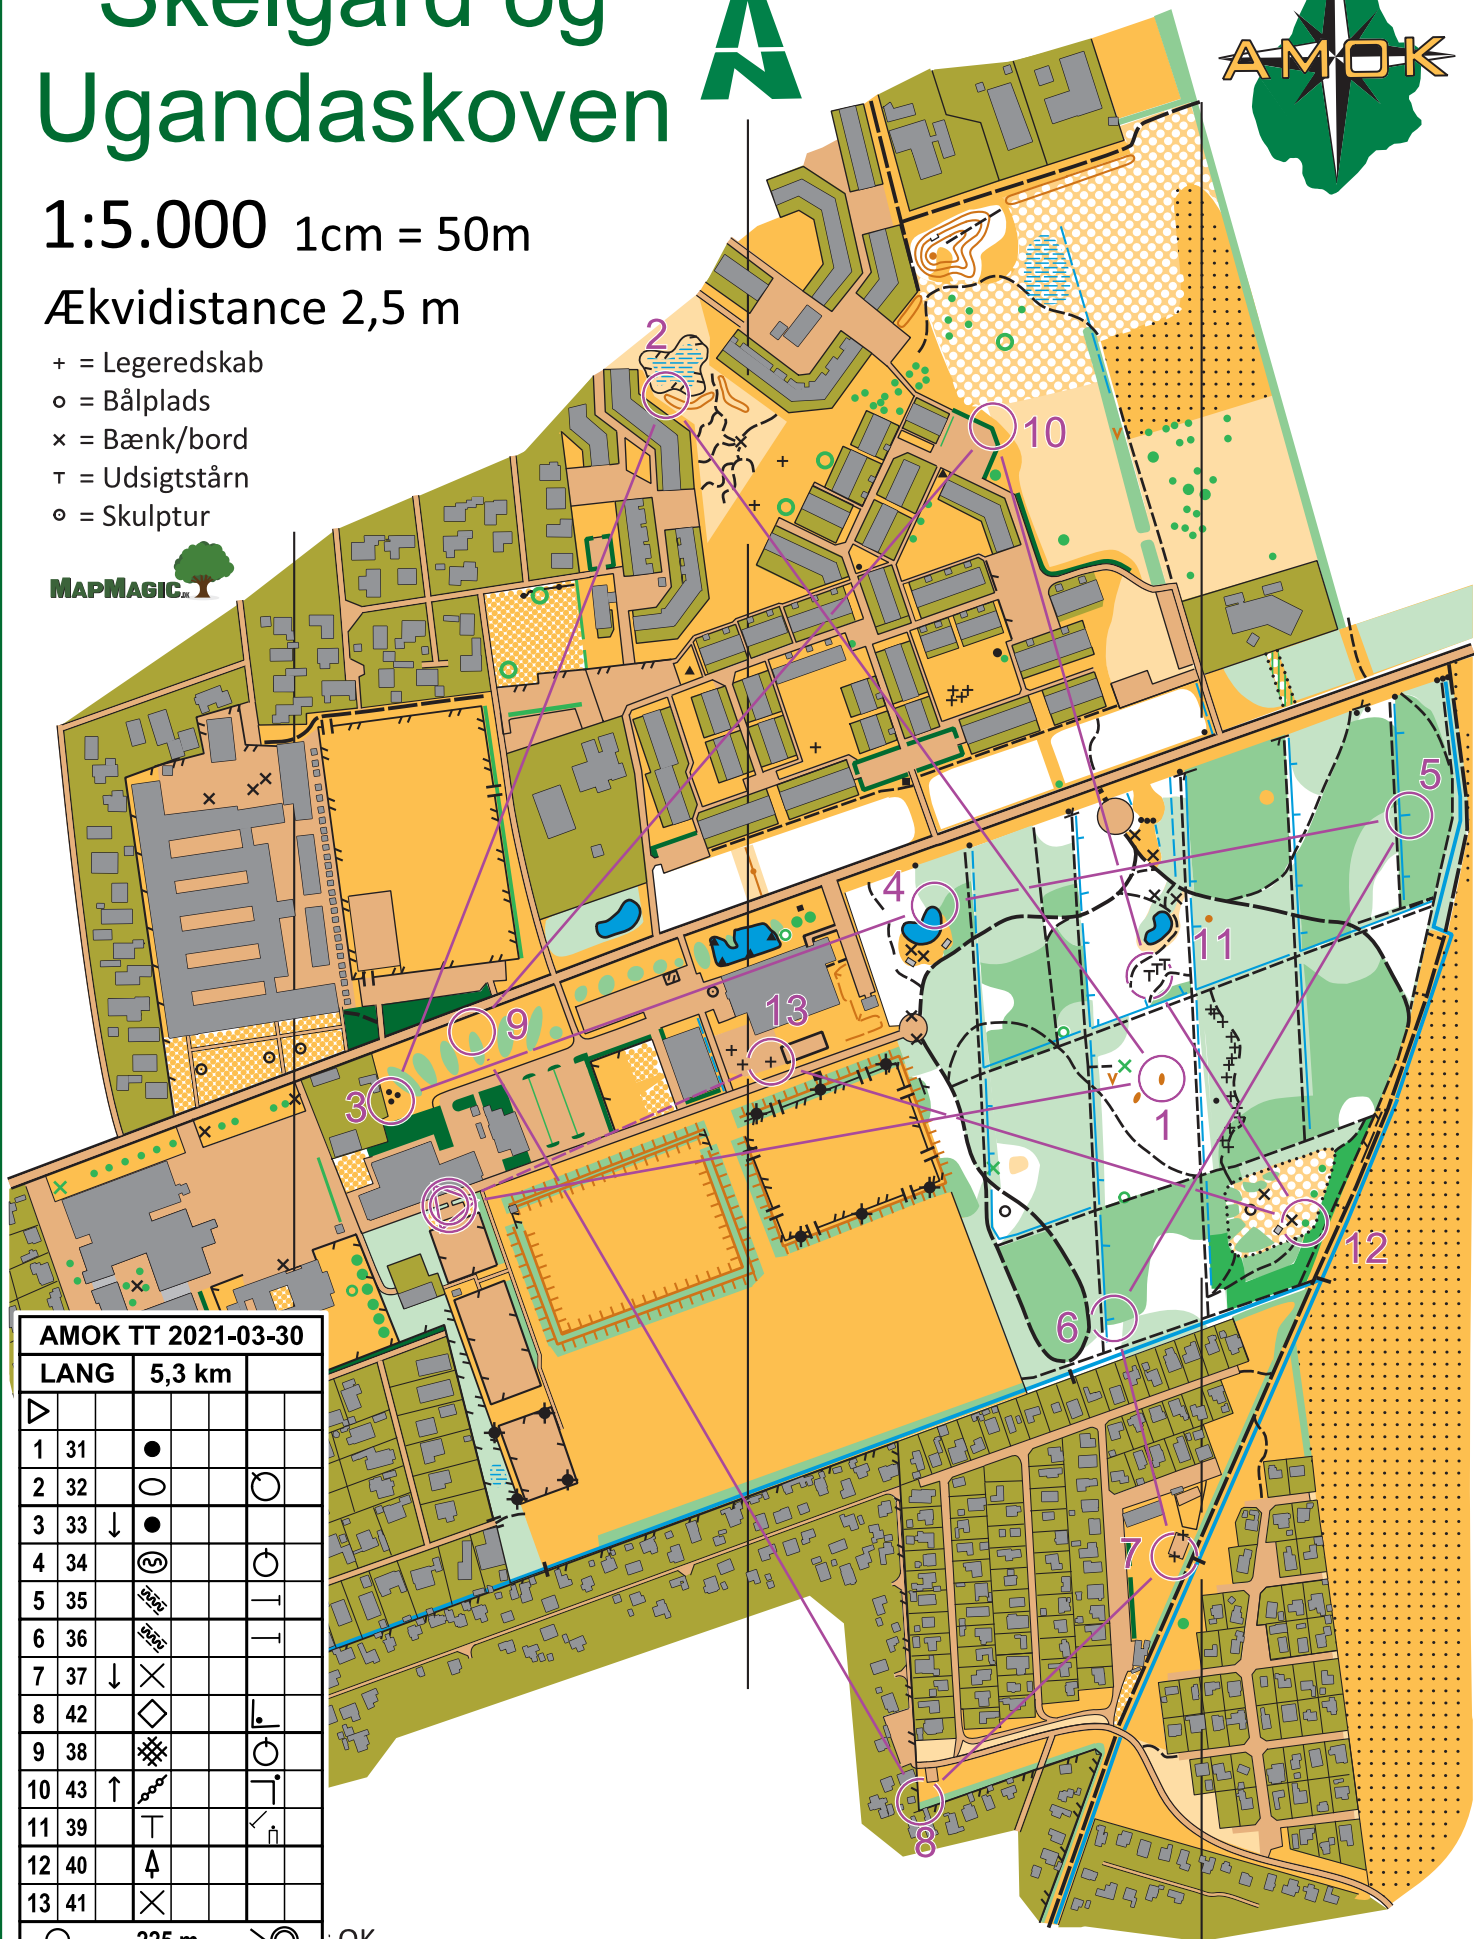

Skelgård og Ugandaskoven

1:5.000 1cm = 50m

Ækvidistance 2,5 m

- + = Legeredskab
- o = Bålplads
- x = Bænk/bord
- τ = Udsigtstårn
- = Skulptur

AMOK TT 2021-03-30

LANG	5,3 km		
1 31	●		
2 32	○		○
3 33	↓ ●		
4 34	⊙		○
5 35	⊥		⊥
6 36	⊥		⊥
7 37	↓ x		
8 42	◇		⊥
9 38	⊗		○
10 43	↑		⊥
11 39	τ		⊥
12 40	⬆		
13 41	x		

○--- 225 m --->⊙ OK